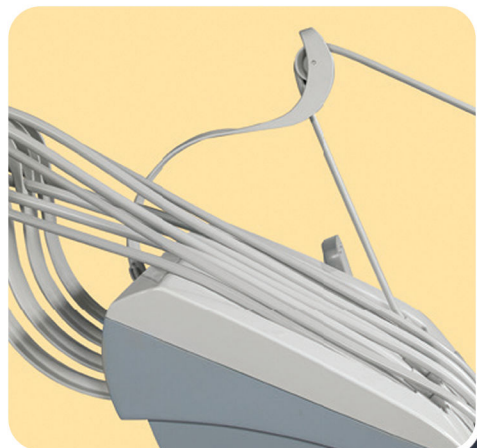

G3 NEW
live a new design
GNATUS

SinaGostar
 (سهامی خاص) سیناگستر پیشرفته

پشت سری دوماحوره
 جهت تنظیم برای افراد مختلف

قفل مکانیکی بازوهای اینسترومنت
 (جهت کاهش فشار بر روی دست دندانپزشک)

پشتی بیمار قابل جداسازی
 جهت ضد عفونی موثر تر

کاسه کراشوار از نوع سرامیکی
 و قابل جدا کردن

دسته سمت راست متحرک

قفل پنوماتیک تابلت